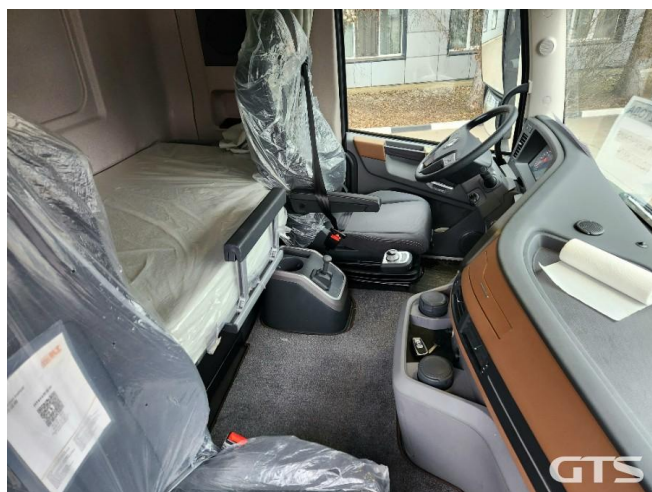

## Основные характеристики

Склад: КАМАЗ Солнечногорск

Пробег: 45

Колёсная формула: 4x2

Запасное колесо

КПП: Автоматическая

Мощность (л.с.): 508

Евронорма: 5